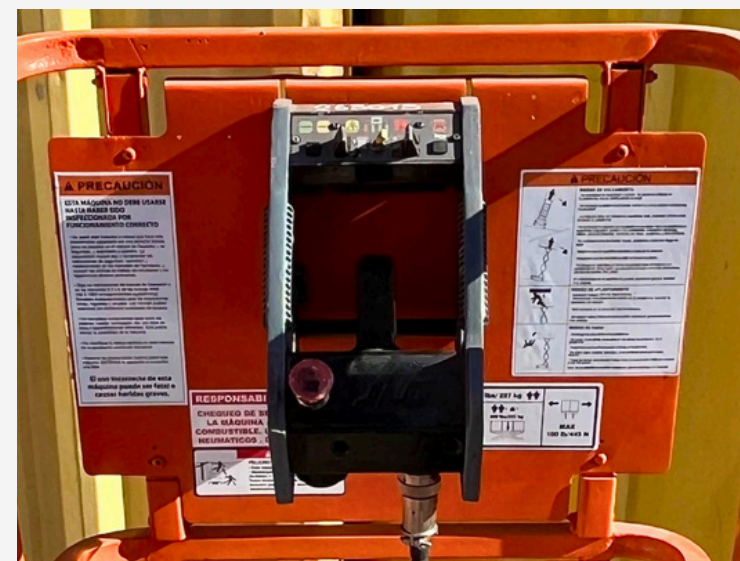

CATÁLOGO DE VENTA DE EQUIPOS USADOS

TIJERA ELÉCTRICA

- Marca: JLG
- Serie: 200128663
- Modelo: 2630ES
- Altura: 10 Mts
- Año: 2005
- Horas: 852

COTIZA AQUÍ