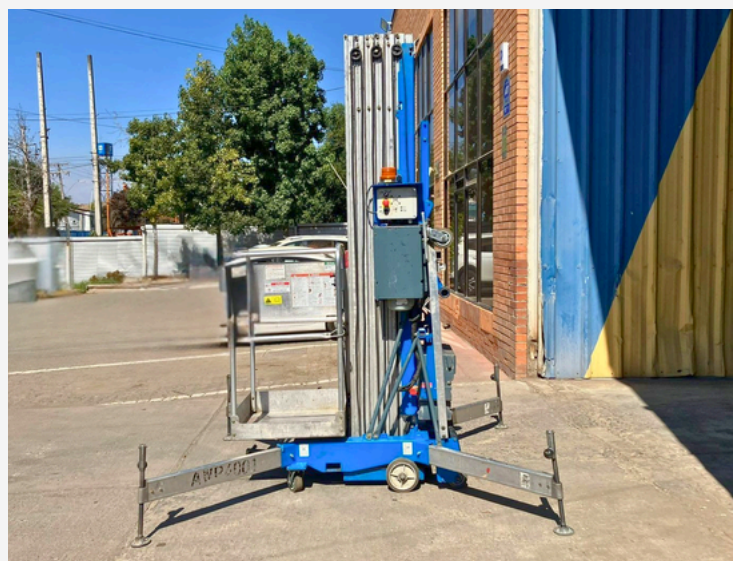

Contáctanos
+56 2 2401 4850

Escríbenos
+56 9 4272 8782

Más información
www.skyrental.cl

Dirección
Cordillera #191, Quilicura

CATÁLOGO DE VENTA DE EQUIPOS USADOS

MÁSTIL ELÉCTRICO

- Marca: Genie
- Modelo: AWP40S
- Serie: AWP11-71684
- Altura: 14 Mts
- Año: 2011

Genie.

COTIZA AQUÍ

CATÁLOGO DE VENTA DE EQUIPOS USADOS

MÁSTIL ELÉCTRICO

- Marca: JLG
- Serie: P900000125
- Modelo: ECO 70
- Altura: 4 Mts
- Año: 2016

COTIZA AQUÍ

CATÁLOGO DE VENTA DE EQUIPOS USADOS

TIJERA ELÉCTRICA

- Marca: JLG
- Serie: 200183991
- Modelo: 1230ES
- Altura: 6 Mts
- Año: 2008
- Horas: 210

COTIZA AQUÍ

CATÁLOGO DE VENTA DE EQUIPOS USADOS

TIJERA ELÉCTRICA

- Marca: JLG
- Serie: 200006398
- Modelo: 1230ES
- Altura: 6 Mts
- Año: 2007
- Horas: 585

COTIZA AQUÍ

CATÁLOGO DE VENTA DE EQUIPOS USADOS

TIJERA ELÉCTRICA

- Marca: JLG
- Serie: A200008041
- Modelo: 1230ES
- Altura: 6 Mts
- Año: 2008
- Horas: 456

COTIZA AQUÍ

CATÁLOGO DE VENTA DE EQUIPOS USADOS

TIJERA ELÉCTRICA