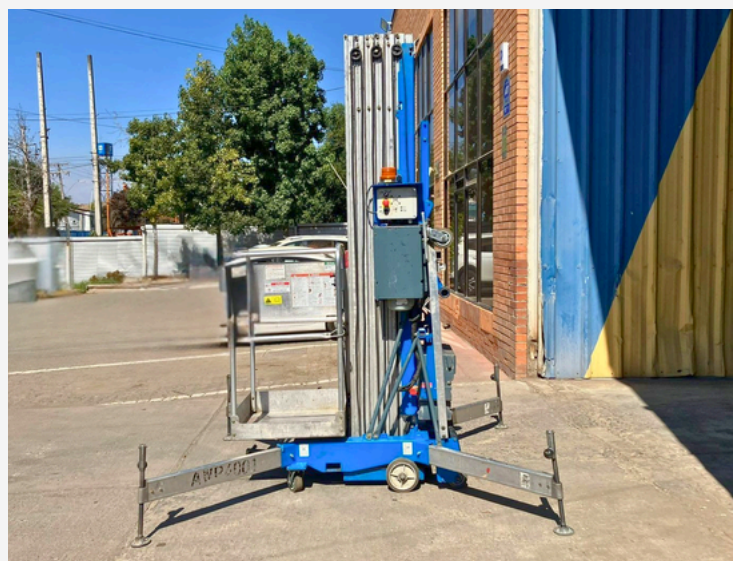

## MÁSTIL ELÉCTRICO

- Marca: Genie
- Modelo: AWP40S
- Serie: AWP11-71684
- Altura: 14 Mts
- Año: 2011

**Genie.**

**COTIZA AQUÍ**

## MÁSTIL ELÉCTRICO

- Marca: JLG
- Serie: P900000125
- Modelo: ECO 70
- Altura: 4 Mts
- Año: 2016

COTIZA AQUÍ