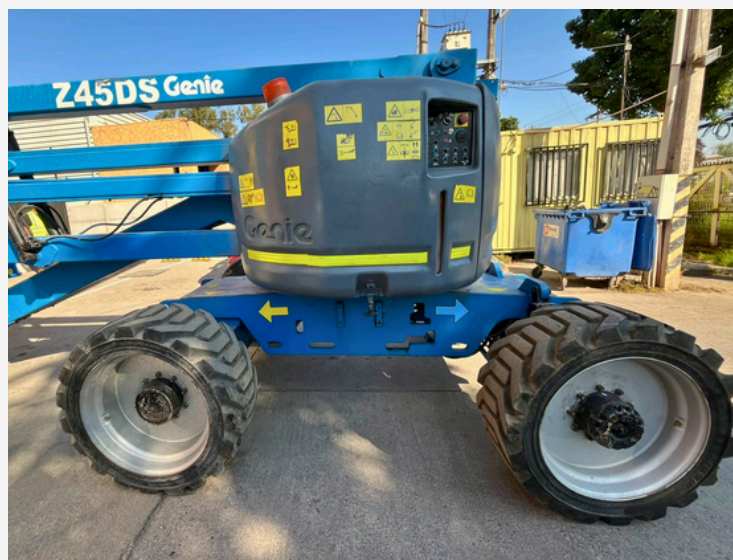

CATÁLOGO DE VENTA DE EQUIPOS USADOS

BRAZO ARTICULADO DIÉSEL

- Marca: Genie
- Serie: Z452507-33894
- Modelo: Z45-25JRT
- Altura: 15 Mts
- Año: 2007
- Horas: 5728

Genie.

COTIZA AQUÍ